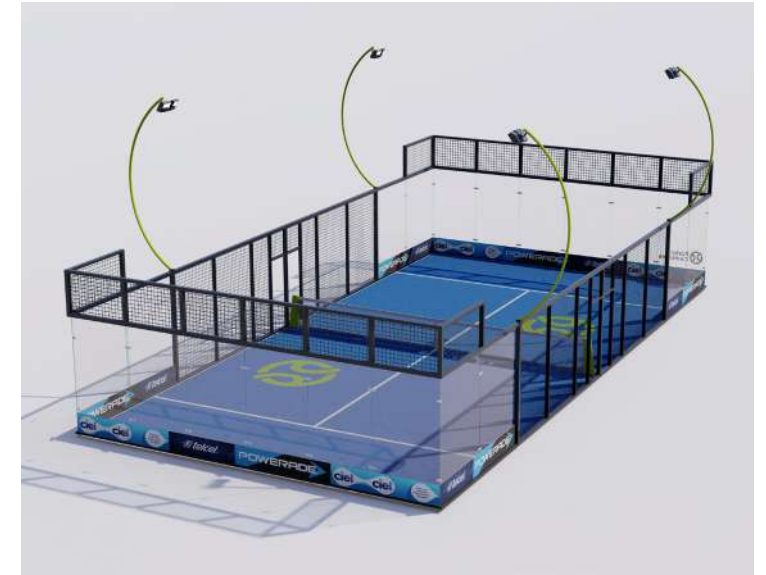

**Padel
Center.mx**

ESPECIALISTAS EN FABRICACIÓN E INSTALACIÓN DE **CANCHAS DE PADEL**

Canchas
100% Homologadas
con la FIP

Instalamos en
Todo Mexico

Scan Me

www.padelcenter.mx

Tipos de **Canchas de Padel**

Cancha **Clásica**

Firmeza acentuada por postes de acero y una estabilidad inigualable, este modelo es el legado de **Enrique Corcuera**, el padre del pádel en México.

Cancha **Semipanorámica**

Diseño vanguardista con costillas de cristal, sin postes metálicos. Visión despejada. ¡Eleva tu juego con la Semipanorámica!

MEDIDAS DE LA CANCHA DE PADEL: 20 X 10 MTS

Pasto Sintetico de Última Generación Homologado con World Padel Tour

El pasto rizado Padel Tour ha marcado un antes y un después en el mundo del pádel. Desde su implementación en 2021 como **pasto sintético oficial del circuito WPT**, ha demostrado sus ventajas. Homologado al circuito WPT, el césped **Padel Tour** potencia la rapidez de la pelota, y garantizando a la vez un bote uniforme en todos los rincones de la cancha. Su diseño logra un equilibrio idóneo entre agarre y deslizamiento, lo que permite a los jugadores desplazarse con total confianza y precisión. Además de ofrecer un rendimiento deportivo de primer nivel, tiene una apariencia estética que embellece cualquier cancha.