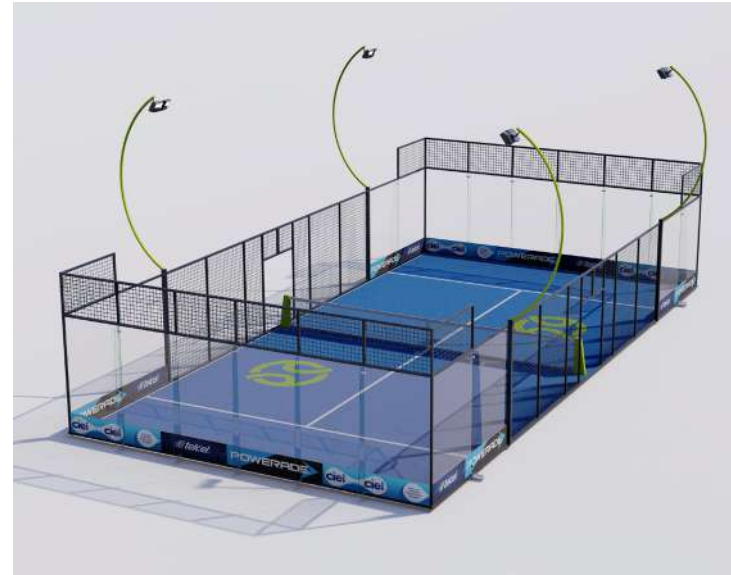

**Padel
Center.mx**

ESPECIALISTAS EN FABRICACIÓN E INSTALACIÓN DE **CANCHAS DE PADEL**

Canchas
100% Homologadas
con la FIP

Instalamos en
Todo Mexico

Scan Me

www.padelcenter.mx

Tipos de **Canchas de Padel**

Cancha **Clásica**

Firmeza acentuada por postes de acero y una estabilidad inigualable, este modelo es el legado de **Enrique Corcuera**, el padre del pádel en México.

Cancha **Semipanorámica**

Diseño vanguardista con costillas de cristal, sin postes metálicos. Visión despejada. ¡Eleva tu juego con la Semipanorámica!

MEDIDAS DE LA CANCHA DE PADEL: 20 X 10 MTS

Pasto Sintetico de Última Generación Homologado con World Padel Tour

El pasto rizado Padel Tour ha marcado un antes y un después en el mundo del pádel. Desde su implementación en 2021 como **pasto sintético oficial del circuito WPT**, ha demostrado sus ventajas. Homologado al circuito WPT, el césped **Padel Tour** potencia la rapidez de la pelota, y garantizando a la vez un bote uniforme en todos los rincones de la cancha. Su diseño logra un equilibrio idóneo entre agarre y deslizamiento, lo que permite a los jugadores desplazarse con total confianza y precisión. Además de ofrecer un rendimiento deportivo de primer nivel, tiene una apariencia estética que embellece cualquier cancha.