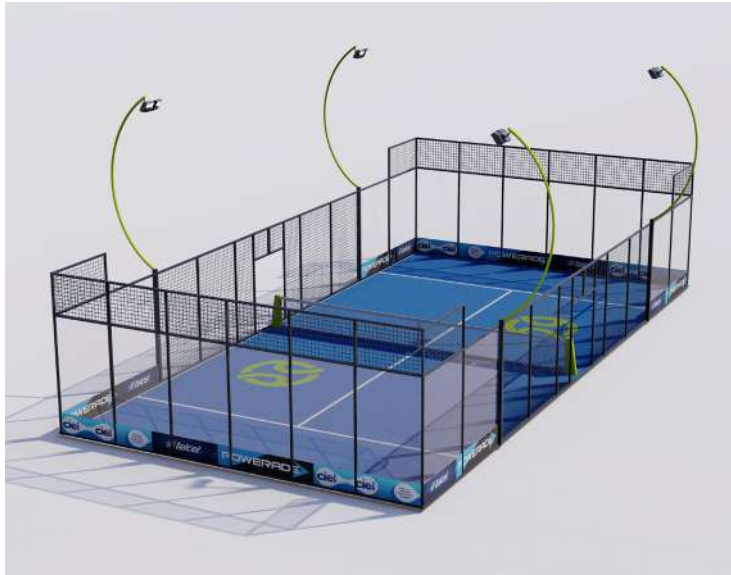

**Padel
Center.mx**

ESPECIALISTAS EN FABRICACIÓN E INSTALACIÓN DE **CANCHAS DE PADEL**

Canchas
100% Homologadas
con la FIP

Instalamos en
Todo Mexico

Scan Me

www.padelcenter.mx

Tipos de **Canchas de Padel**

Cancha **Clásica**

Firmeza acentuada por postes de acero y una estabilidad inigualable, este modelo es el legado de **Enrique Corcuera**, el padre del pádel en México.

Cancha **Semipanorámica**

Diseño vanguardista con costillas de cristal, sin postes metálicos. Visión despejada. ¡Eleva tu juego con la Semipanorámica!

MEDIDAS DE LA CANCHA DE PADEL: 20 X 10 MTS

Pasto Sintetico de Última Generación Homologado con World Padel Tour

El pasto rizado Padel Tour ha marcado un antes y un después en el mundo del pádel. Desde su implementación en 2021 como **pasto sintético oficial del circuito WPT**, ha demostrado sus ventajas. Homologado al circuito WPT, el césped **Padel Tour** potencia la rapidez de la pelota, y garantizando a la vez un bote uniforme en todos los rincones de la cancha. Su diseño logra un equilibrio idóneo entre agarre y deslizamiento, lo que permite a los jugadores desplazarse con total confianza y precisión. Además de ofrecer un rendimiento deportivo de primer nivel, tiene una apariencia estética que embellece cualquier cancha.