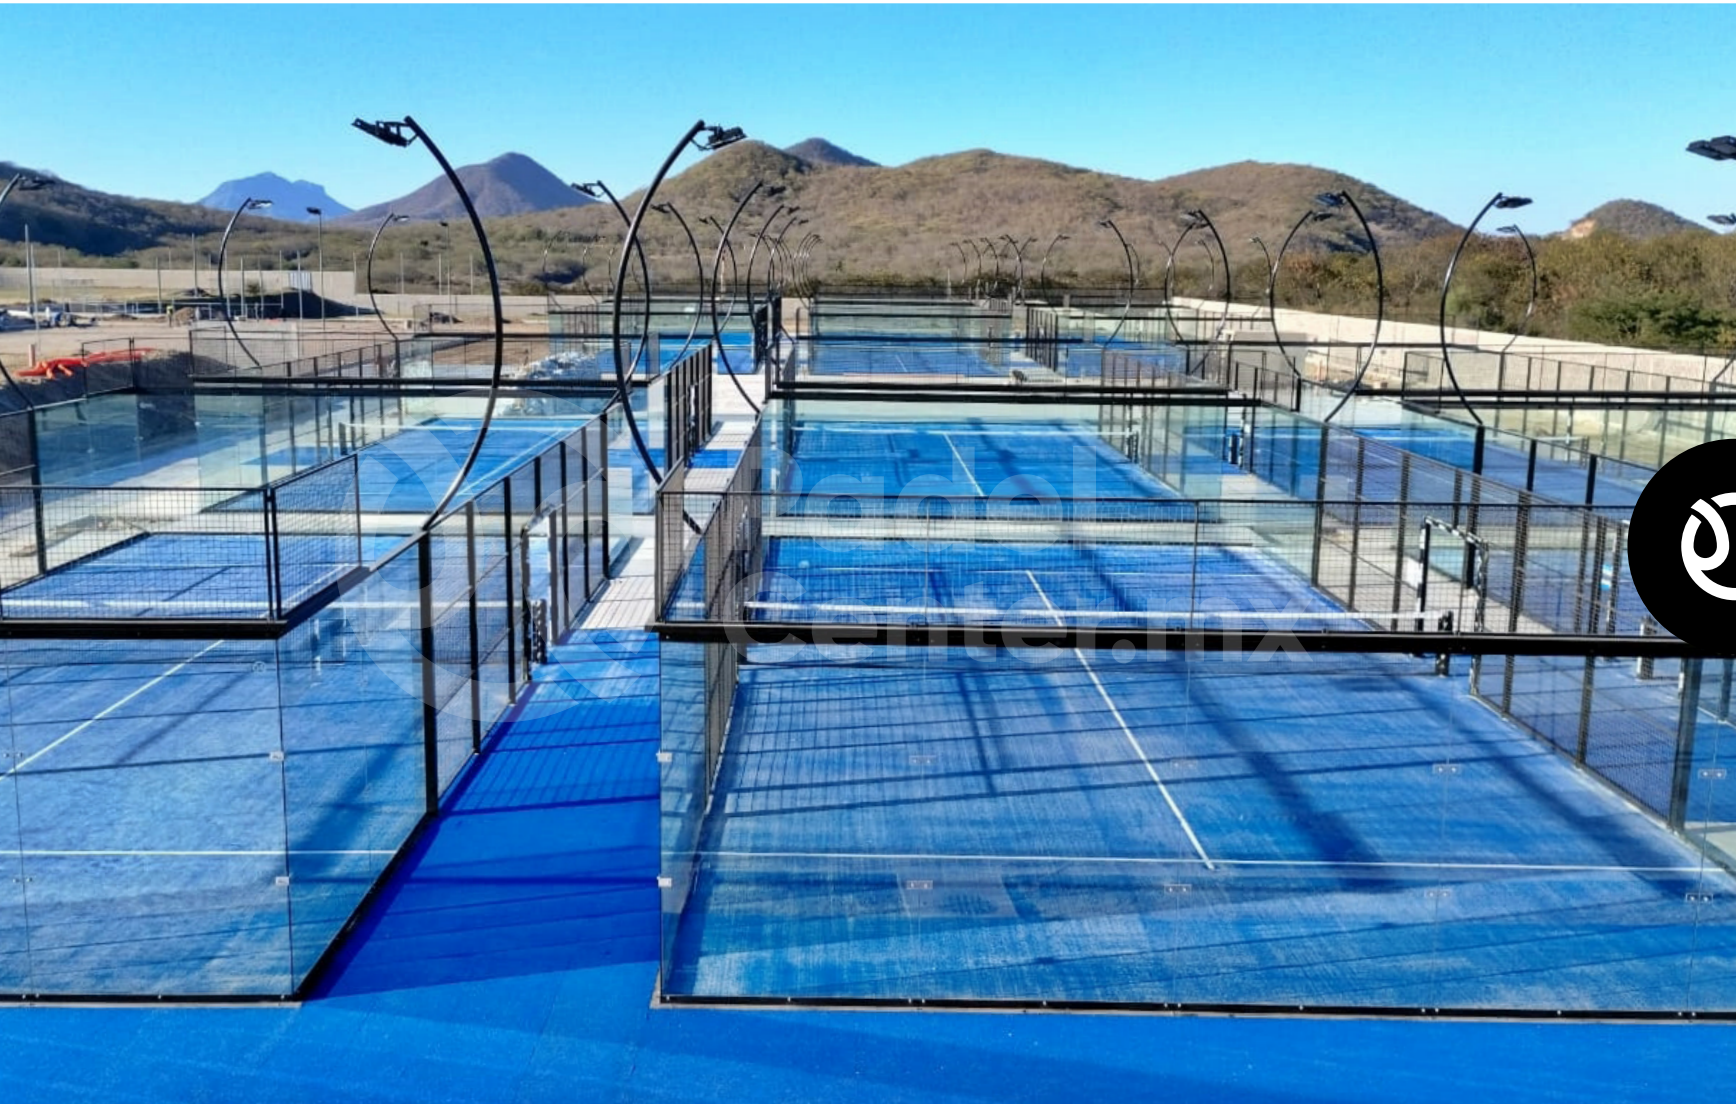

Firmeza acentuada por postes de acero y una estabilidad inigualable, este modelo es el legado de **Enrique Corcuera**, el padre del pádel en México.

Cancha **Semipanorámica**

Diseño vanguardista con costillas de cristal, sin postes metálicos. Visión despejada. ¡Eleva tu juego con la Semipanorámica!

Para quienes practican pádel, la experiencia en este pasto es única: **brinda mayor control, estabilidad en los desplazamientos y, muy importante, añade un extra de seguridad al juego.**

Para aquellos inversionistas que buscan lo mejor para su cancha, este pasto rizado es la opción predilecta. Es una inversión que no solo mejorará la calidad de juego, sino que también elevará el valor y atractivo de cualquier instalación deportiva.

ENSENADA,
BAJA CALIFORNIA

SPIN PADEL/ TIJUANA

SPIN PADEL
12 CANCHAS PANORAMICAS PLUS

TIJUANA,
BAJA CALIFORNIA

CLUB SANTA FE/ CULIACAN

CLUB SANTA FE

12 CANCHAS PANORAMICAS

2 CANCHAS DE FUTBOL 7