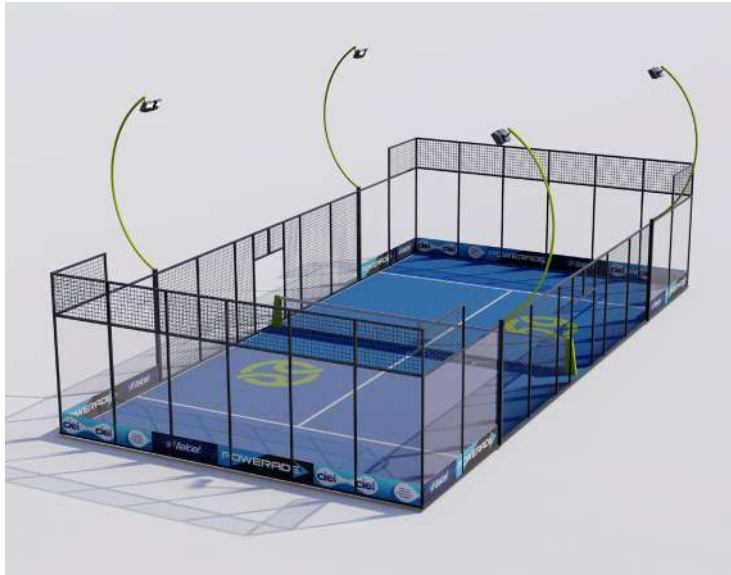

CONSTRUCCIÓN DE CANCHAS DE PADEL EN MÉXICO

Tipos de **Canchas de Padel**

Cancha **Clásica**

Firmeza acentuada por postes de acero y una estabilidad inigualable, este modelo es el legado de **Enrique Corcuera**, el padre del pádel en México.

Cancha **Semipanorámica**

Diseño vanguardista con costillas de cristal, sin postes metálicos. Visión despejada. ¡Eleva tu juego con la Semipanorámica!

Cancha **Panorámica**

La preferida en el **World Padel Tour**, ofrece 360° de visibilidad para una experiencia de juego única. **Full View** es excelencia en pádel; elige lo máximo y distingue tu club.

Pasto Sintetico de Última Generación Homologado con World Padel Tour

El pasto rizado Padel Tour ha marcado un antes y un después en el mundo del pádel. Desde su implementación en 2021 como **pasto sintético oficial del circuito WPT**, ha demostrado sus ventajas. Homologado al circuito WPT, el césped **Padel Tour** potencia la rapidez de la pelota, y garantizando a la vez un bote uniforme en todos los rincones de la cancha. Su diseño logra un equilibrio idóneo entre agarre y deslizamiento, lo que permite a los jugadores desplazarse con total confianza y precisión. Además de ofrecer un rendimiento deportivo de primer nivel, tiene una apariencia estética que embellece cualquier cancha.

Para quienes practican pádel, la experiencia en este pasto es única: **brinda mayor control, estabilidad en los desplazamientos y, muy importante, añade un extra de seguridad al juego.**

Para aquellos inversionistas que buscan lo mejor para su cancha, este pasto rizado es la opción predilecta. Es una inversión que no solo mejorará la calidad de juego, sino que también elevará el valor y atractivo de cualquier instalación deportiva.