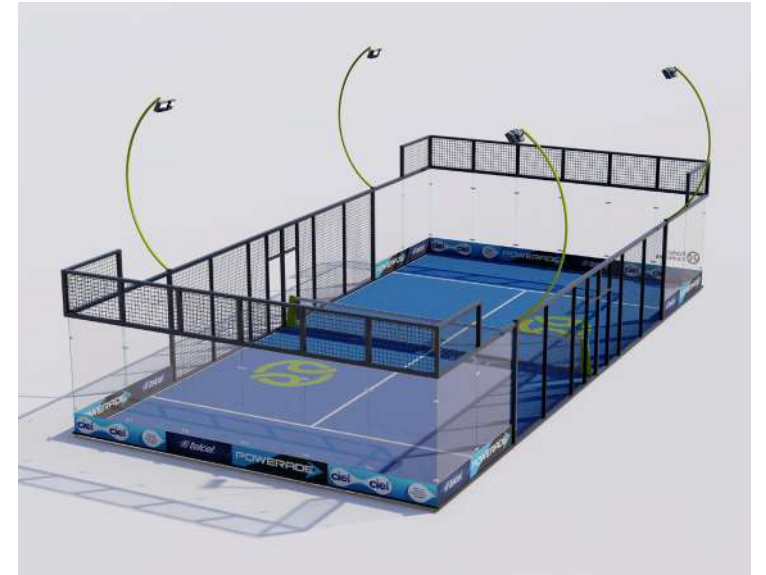

CONSTRUCCIÓN DE CANCHAS DE PADEL EN MÉXICO

Tipos de **Canchas de Padel**

Cancha **Clásica**

Firmeza acentuada por postes de acero y una estabilidad inigualable, este modelo es el legado de **Enrique Corcuera**, el padre del pádel en México.

Cancha **Semipanorámica**

Diseño vanguardista con costillas de cristal, sin postes metálicos. Visión despejada. ¡Eleva tu juego con la Semipanorámica!

Cancha **Panorámica**

La preferida en el **World Padel Tour**, ofrece 360° de visibilidad para una experiencia de juego única. **Full View** es excelencia en pádel; elige lo máximo y distingue tu club.

Pasto Sintetico de Última Generación Homologado con World Padel Tour

El pasto rizado Padel Tour ha marcado un antes y un después en el mundo del pádel. Desde su implementación en 2021 como **pasto sintético oficial del circuito WPT**, ha demostrado sus ventajas. Homologado al circuito WPT, el césped **Padel Tour** potencia la rapidez de la pelota, y garantizando a la vez un bote uniforme en todos los rincones de la cancha. Su diseño logra un equilibrio idóneo entre agarre y deslizamiento, lo que permite a los jugadores desplazarse con total confianza y precisión. Además de ofrecer un rendimiento deportivo de primer nivel, tiene una apariencia estética que embellece cualquier cancha.

Para quienes practican pádel, la experiencia en este pasto es única: **brinda mayor control, estabilidad en los desplazamientos y, muy importante, añade un extra de seguridad al juego.**

Para aquellos inversionistas que buscan lo mejor para su cancha, este pasto rizado es la opción predilecta. Es una inversión que no solo mejorará la calidad de juego, sino que también elevará el valor y atractivo de cualquier instalación deportiva.